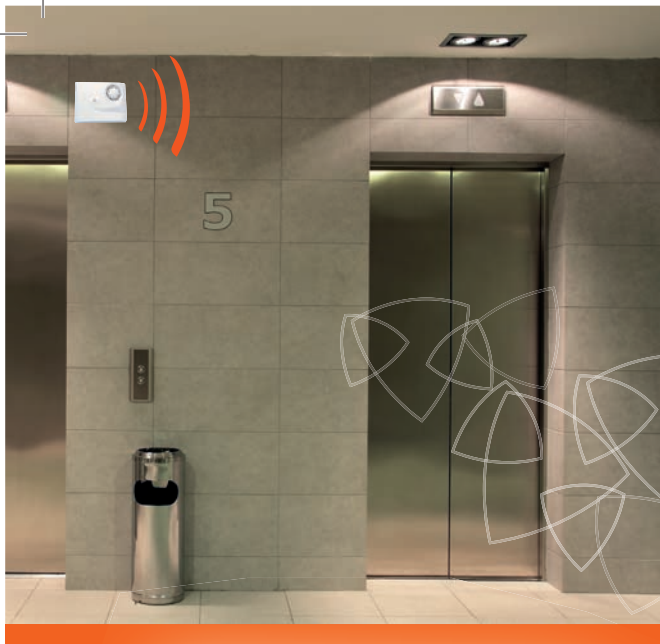

THE VOICE

The Voice Int.

Sirène intérieure multi-sons et diffuseur de message vocaux

The Voice ext.

Sirène extérieure avec flash multi-sons et diffuseur de messages vocaux